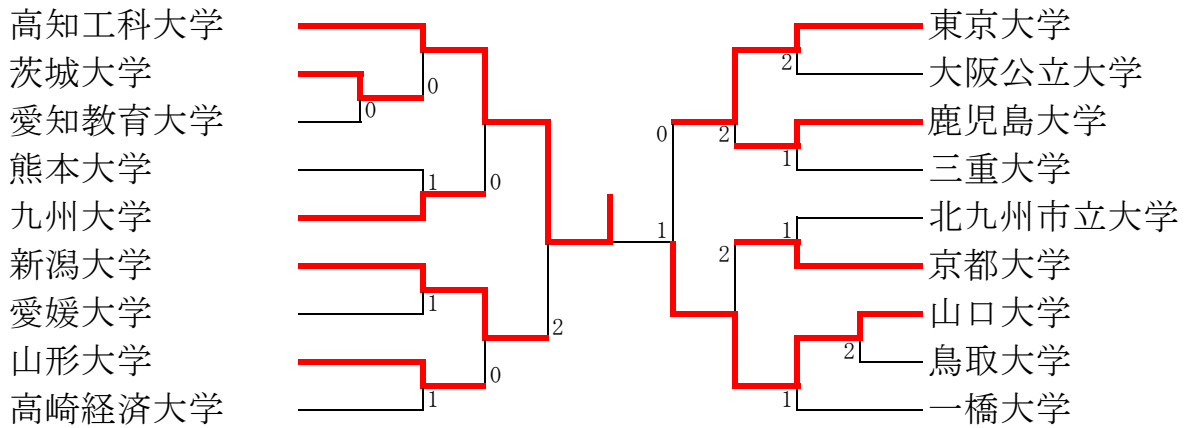

学校対抗決勝トーナメント

男子団体トーナメント

女子団体Aトーナメント

女子団体B決勝リーグ

	埼玉大学	金沢大学	東京大学
埼玉大学	-	0-2	2-1
金沢大学	2-0	-	2-1
東京大学	1-2	1-2	-